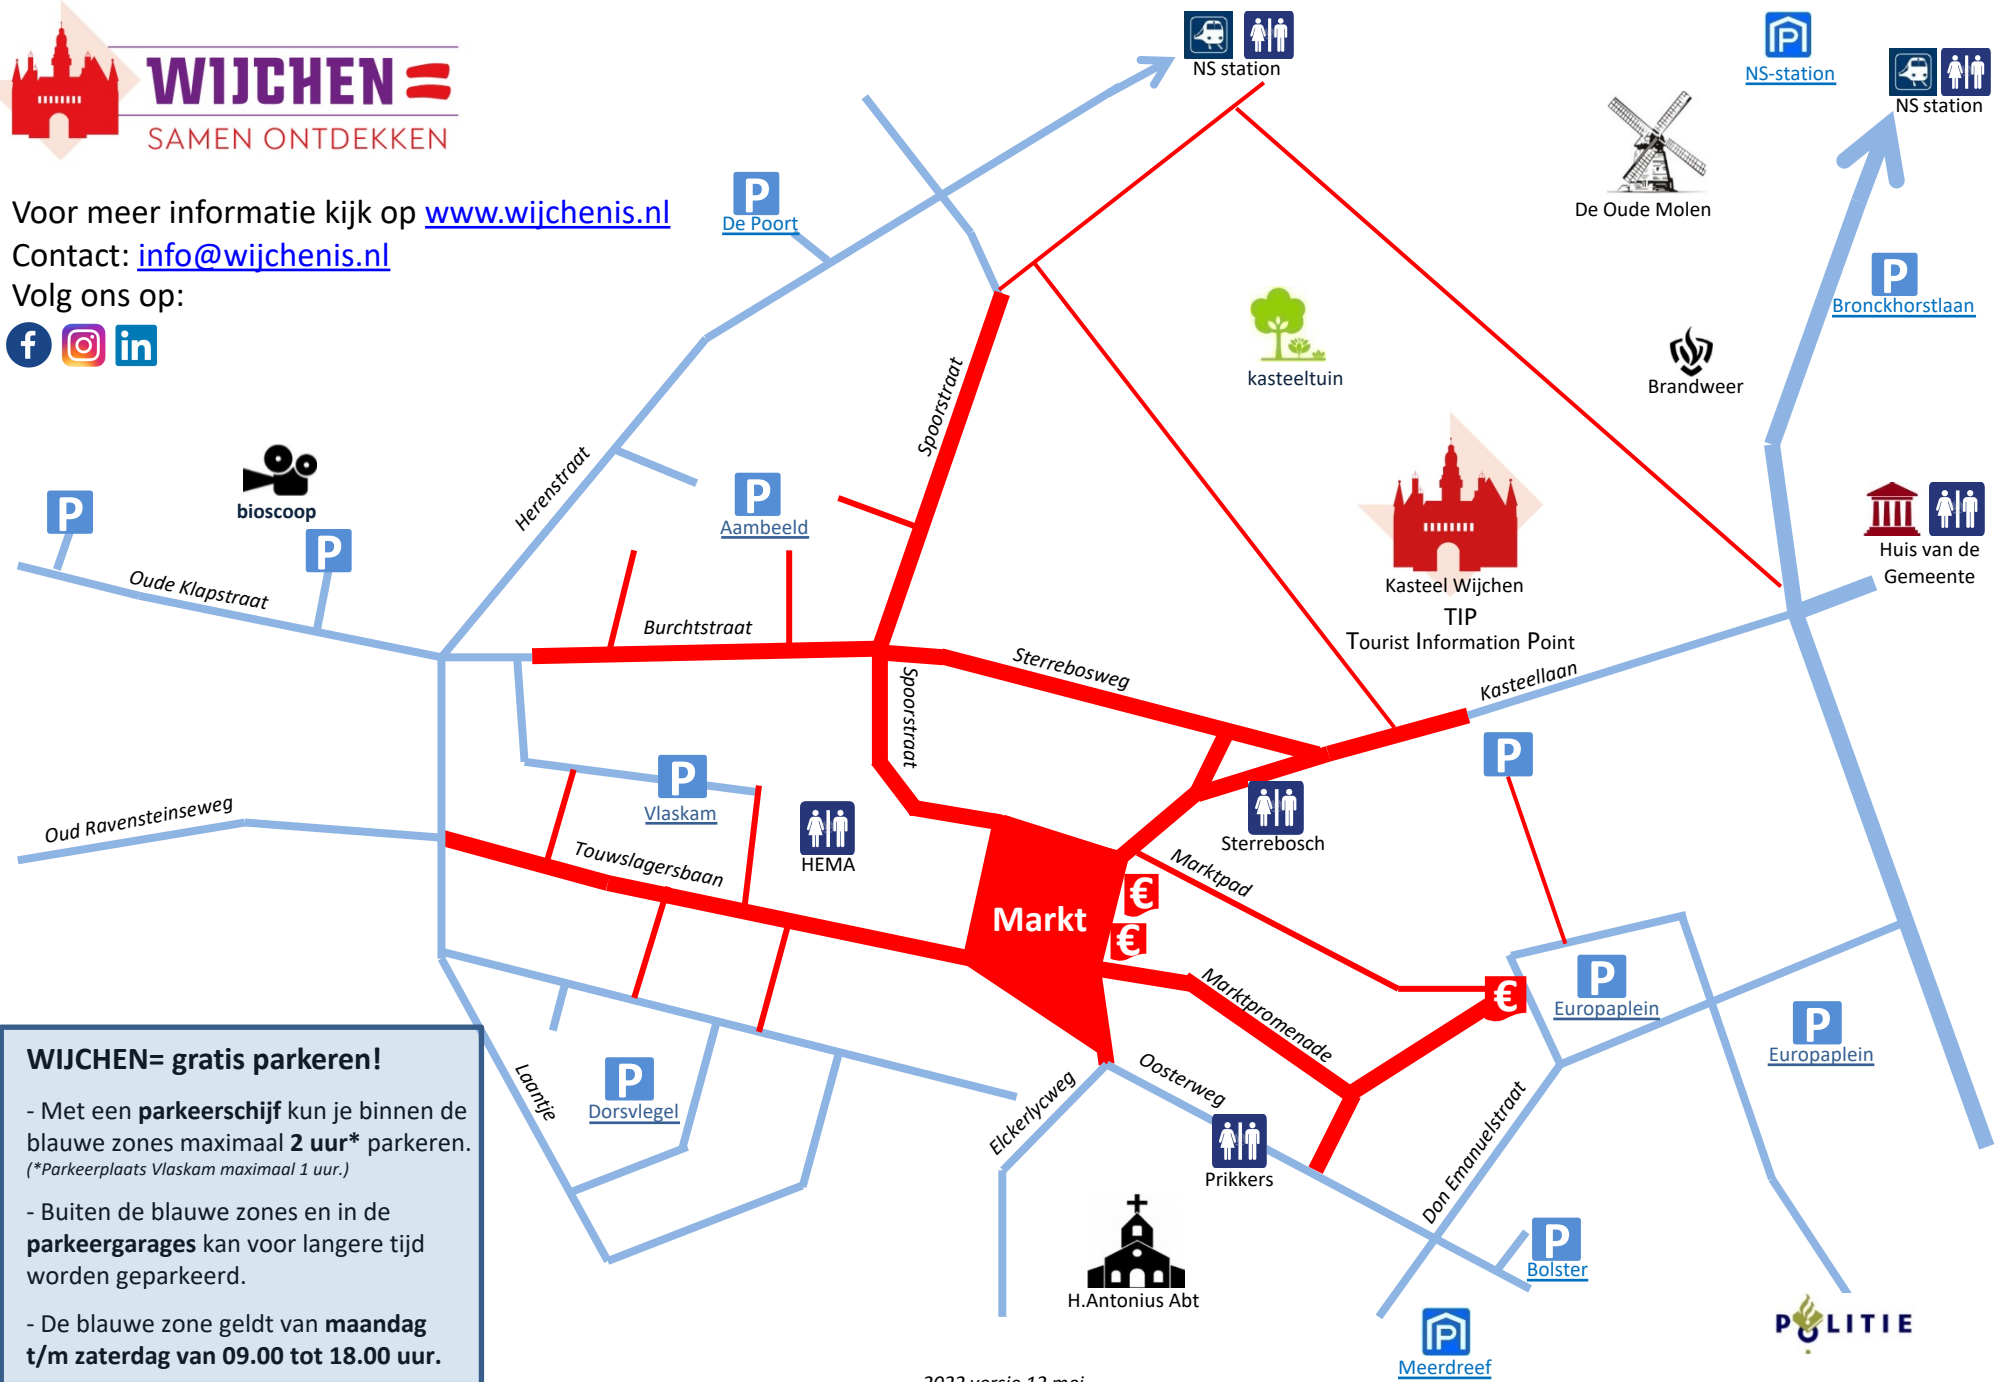

Voor meer informatie kijk op www.wijchenis.nl

Contact: info@wijchenis.nl

Volg ons op:

WIJCHEN= gratis parkeren!

- Met een **parkeerschijf** kun je binnen de blauwe zones maximaal **2 uur*** parkeren. (*Parkeerplaats Vlaskam maximaal 1 uur.)
- Buiten de blauwe zones en in de **parkeergarages** kan voor langere tijd worden geparkeerd.
- De blauwe zone geldt van **maandag t/m zaterdag van 09.00 tot 18.00 uur.**